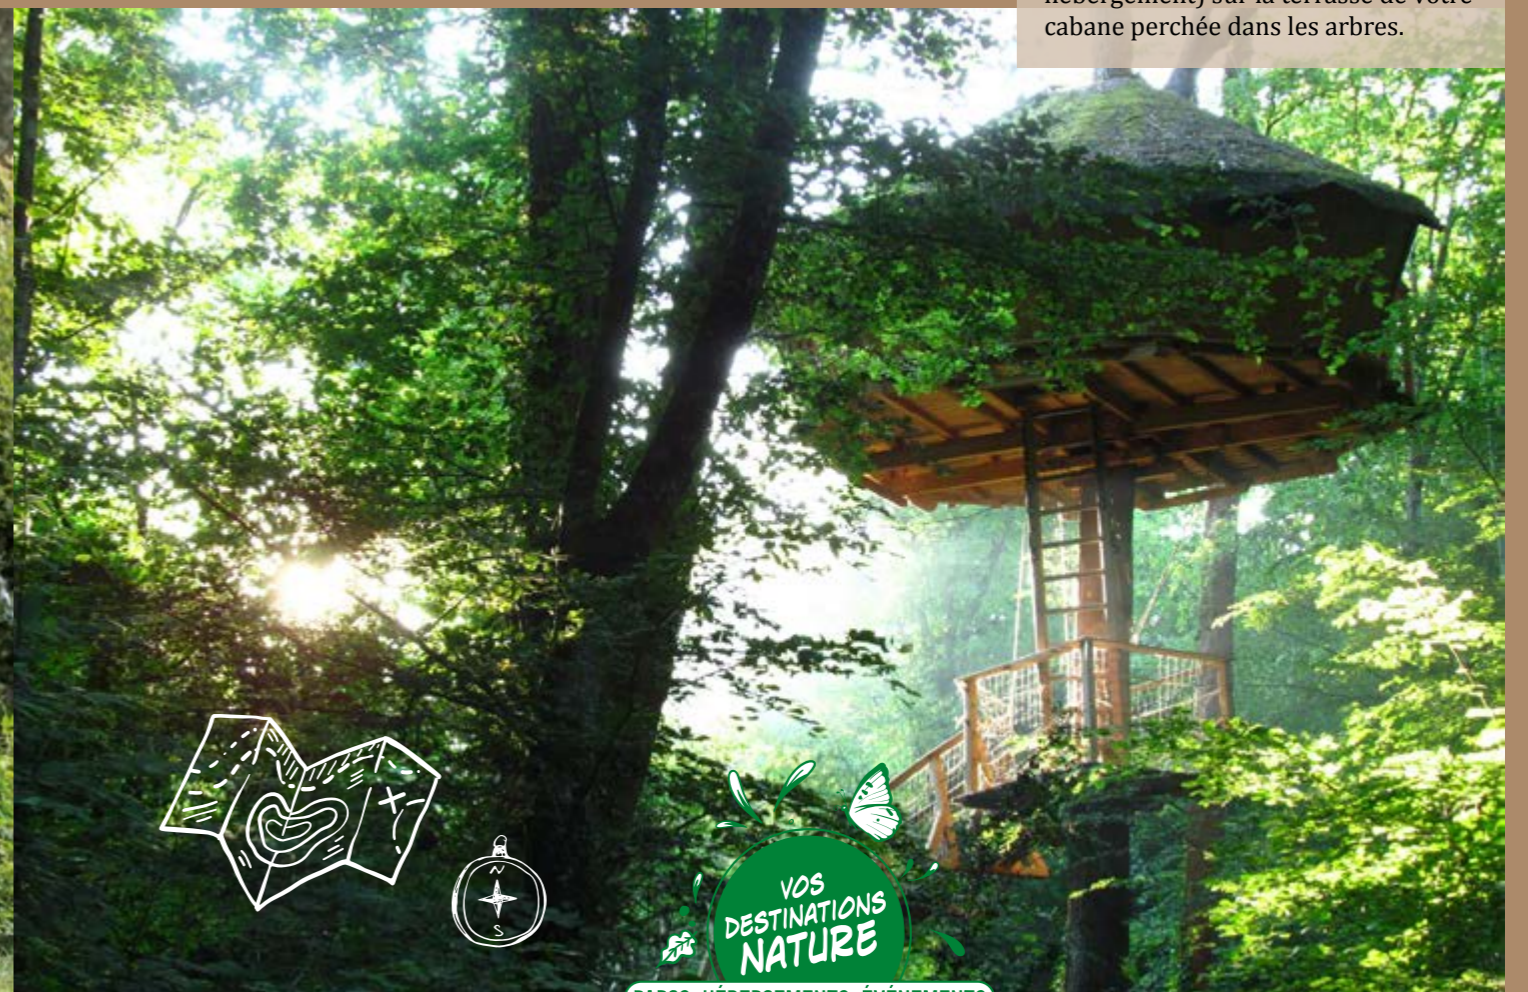

## DÉCOUVRIR LE PARC DE LA BELLE

### Des hébergements au plus proche de la Nature

Découvrez au cœur des jardins les hébergements insolites : Cabanes dans les arbres et Lodges sur pilotis. Tous uniques, ils offrent une aventure immersive au plus proche de la nature. Profitez ainsi de moments simples mais tellement ressourçants ! Dégustez votre petit déjeuner (livré à votre hébergement) sur la terrasse de votre cabane perchée dans les arbres.

Sensation fraîcheur  
à proximité du bassin et  
sous les jets d'eau.

VOS  
DESTINATIONS  
NATURE

PARCS • HÉBERGEMENTS • ÉVÉNEMENTS

VOS  
DESTINATIONS  
NATURE

PARCS • HÉBERGEMENTS • ÉVÉNEMENTS

*En cas de grande chaleur ou de temps pluvieux, le Cormenier est idéal pour une visite au frais et à l'abri.*